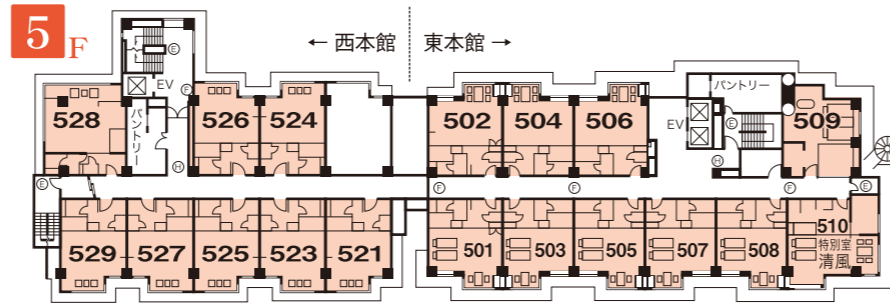

自然のままに
心のままに。

山梨県 下部温泉郷

下部ホテル

【 客室ご案内 】

様 ご一行お部屋割表

■ ご宿泊日	月	日	曜日
■ ご宿泊人数	名様/男性	名 女性	名 子供
■ 備考			

山梨県南巨摩郡身延町下部温泉駅前 〒409-2947

TEL(0556)36-0311(代) FAX(0556)36-1611

※全室禁煙室です。

お客様へのお願い

- ●赤枠で囲まれたお部屋が、お客様のお部屋です。
- ●ご到着時間、その他人員等の変更がございましたら、お早めにご連絡ください。
- ●火災予防には万全を期しておりますが、あらかじめ非常口及び避難順路を必ずご確認ください。
- ●お部屋割表の団体名には誤りはございませんでしょうか、お確かめください。
- ●関係者への緊急連絡先として当館の電話番号をお知らせになりましたか？ TEL.0556-36-0311
- ●お部屋割り提出後の減員につきましては、減員分のお部屋を弊館の宿泊約款に基づき取消料を頂戴いたすことになっておりますので、あらかじめご承知おさください。

西本館		東本館		EV	
8F	客室 821~828				
7F	客室 721~728				
6F	客室 621~628	601~610	客室		
5F	客室 521~529	501~510	客室		
4F	客室 421~429	401~410	客室		
3F	客室 321~332	301~312	客室		
2F	大宴会場「風林火山」・宴会場「菊」 お食事処「里のいろり」「山のかまど」	パンケツホール「富士」 「福寿・蓬莱・紫雲」 喫煙室	フロント	玄関	駐車場
1F	カラオケバー「クリスタル」・バーティールーム「バーティールーム」 癒しゆの里 里楽「松ぼっくりの湯」「ほたるの湯」 「竹とんぼの湯」・ボディケアルーム 水のラウンジ・火のラウンジ・喫煙室				

階	部屋番号	広さ	タイプ
3階	301	12	B・T
	302	12	B・T
	303	12	B・T
	306	12	B・T
	309	12	B・T
	310	12	B・T
	311	12	B・T
	312	10+6	特別室 明星
	321	10	B・T
	323	10	B・T
	325	10	B・T
	327	10	B・T
329	10	B・T	
332	12	B・T	
4階	401	12	B・T
	402	12	B・T
	403	12	B・T
	404	12	B・T
	405	12	B・T
	406	12	B・T
	407	12	B・T
	408	12	B・T
	409	12	B・T
	410	10+6	特別室 瀬音
	421	10	B・T
	423	10	B・T
424	10	B・T	
425	10	B・T	
426	10	B・T	
427	10	B・T	
428	12	B・T	
429	10	B・T	
5階	501	12	和風ツイン
	502	12	B・T
	503	12	和風ツイン
	504	12	B・T
	505	12	和風ツイン
	506	12	B・T
	507	12	和風ツイン
	508	12	和風ツイン
	509	10+6	デラックス TWIN B・T
	510	10+6	特別室 清風

階	部屋番号	広さ	タイプ	
5階	521	10	B・T	
	523	10	B・T	
	524	10	B・T	
	525	10	B・T	
	526	10	B・T	
	527	10	B・T	
	528	12	B・T	
	529	10	B・T	
	6階	601	12	B・T
602		12	B・T	
603		12	B・T	
604		12	B・T	
605		12	B・T	
606		12	B・T	
607		12	B・T	
608		12	B・T	
609		10+6	デラックス TWIN B・T	
610		10+6	特別室 銀水	
621		10	B・T	
623		10	B・T	
624	10	B・T		
625	10	B・T		
626	10	B・T		
627	10+6	特別室 羽衣		
628	10	B・T		
7階	721	10	B・T	
	722	10	B・T	
	723	10	B・T	
	724	10	B・T	
	725	10	B・T	
	726	10	B・T	
	727	10+6	特別室 松風	
	728	10	B・T	
	8階	821	10	プレミアム和風ツイン
		822	10	プレミアム和風ツイン
		823	10	プレミアム和風ツイン
		824	10	プレミアム和風ツイン
825		10	プレミアム和風ツイン	
826		10	プレミアム和風ツイン	
827	10+6	特別室 観月		
828	10	パノラマビュー ツイン