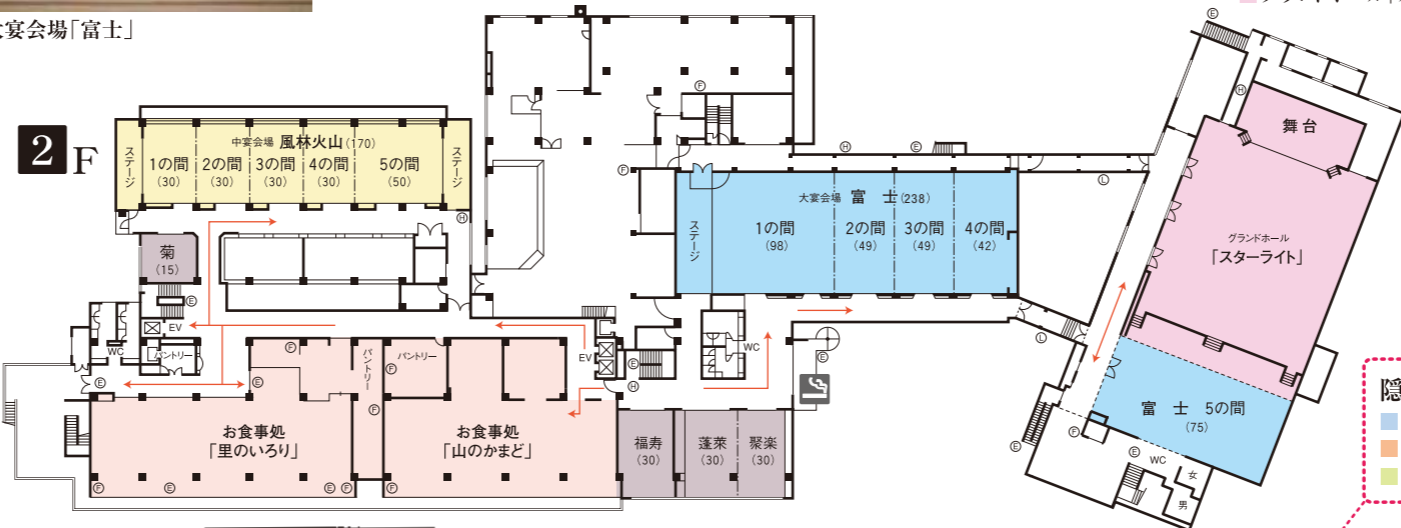

■ 大宴会場 ■ スターライト

	洋宴(テーブル)		会議室		
			(スクール)	(囲み形式)	
富士1	70席	138席	60席	50席	74席
富士2	20席		20席	35席	
富士3	20席		20席	35席	
富士4	20席		20席	35席	
富士5	60席		60席	30席	
スターライト	200席	300席	200席	-	-

■ 大宴会場「富士」

■ 中宴会場「福寿」

■ 会議室

■ グランドホール「スターライト」

■ グランドホール「スターライト」

■ ティーラウンジ

■ パーティールーム

■ カラオケバー

■ 中宴会場

宴会場		
風林火山1	30帖 16名	
風林火山2	30帖 16名	
風林火山3	30帖 16名	
風林火山4	30帖 16名	
風林火山5	50帖 24名	
蓬菜	30帖 16名	60帖 24名
聚楽	30帖 16名	
福寿	30帖 16名	

■ 小宴会場

菊	15帖・8名
---	--------

松	10+6	特別室
竹	8	T
梅	8	T
歌舞伎	12.5+10	特別室
裕林	10+6	特別室
桜	8	T
紅葉	10	T

■ 裕林亭「歌舞伎の間」

■ レストラン

里のいろり	80席
山のかまど	112席

■ 松林

ボロネーゼレストラン	48席	11:30~14:30
------------	-----	-------------

■ カラオケルーム

クリスタル	40席
パーディー	25席

隠し湯の里「里楽」

- ほたるの湯
- 松ぼっくりの湯
- 竹とんぼの湯

■ 水のラウンジ(足湯)

■ お土産処「甲斐路」

■ ほたるの湯 檜風呂

■ 松ぼっくりの湯 八角檜風呂

■ 竹とんぼの湯(入浴用車椅子とスロープ付)

■ 平面図中消防記号案内