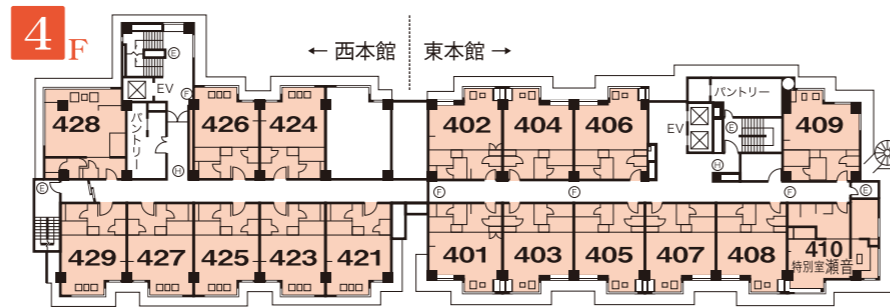

自然のままに
心のままに。

山梨県 下部温泉郷

下部ホテル

【 客室ご案内 】

様 ご一行お部屋割表

■ ご宿泊日	月	日	曜日
■ ご宿泊人数	名様/男性	名 女性	名 子供
■ 備考			

山梨県南巨摩郡身延町下部温泉駅前 〒409-2947

TEL(0556)36-0311(代) FAX(0556)36-1611

※全室禁煙室です。

お客様へのお願い

- ●赤枠で囲まれたお部屋が、お客様のお部屋です。
- ●ご到着時間、その他人員等の変更がございましたら、お早めにご連絡ください。
- ●火災予防には万全を期しておりますが、あらかじめ非常口及び避難順路を必ずご確認ください。
- ●お部屋割表の団体名には誤りはございませんでしょうか、お確かめください。
- ●関係者への緊急連絡先として当館の電話番号をお知らせになりましたか？ TEL.0556-36-0311
- ●お部屋割り提出後の減員につきましては、減員分のお部屋を弊館の宿泊約款に基づき取消料を頂戴いたすことになっておりますので、あらかじめご承知おさください。

西本館		東本館		EV	
8F	客室 821~828				
7F	客室 721~728				
6F	客室 621~628	601~610	客室		
5F	客室 521~529	501~510	客室		
4F	客室 421~429	401~410	客室		
3F	客室 321~332	301~312	客室		
2F	大宴会場「風林火山」・宴会場「菊」 お食事処「里のいろり」「山のかまど」	パンケツホール「富士」 「福寿・蓬莱・紫雲」 喫煙室	フロント	玄関	駐車場
1F	カラオケバー「クリスタル」・バーティールーム「バーティールーム」 癒しゆの里 里楽「松ぼっくりの湯」「ほたるの湯」 「竹とんぼの湯」・ボディケアルーム 水のラウンジ・火のラウンジ・喫煙室				

階	部屋番号	広さ	タイプ
3階	301	12	B・T
	302	12	B・T
	303	12	B・T
	306	12	B・T
	309	12	B・T
	310	12	B・T
	311	12	B・T
	312	10+6	特別室 明星
	321	10	B・T
	323	10	B・T
	325	10	B・T
	327	10	B・T
329	10	B・T	
332	12	B・T	
4階	401	12	B・T
	402	12	B・T
	403	12	B・T
	404	12	B・T
	405	12	B・T
	406	12	B・T
	407	12	B・T
	408	12	B・T
	409	12	B・T
	410	10+6	特別室 瀬音
	421	10	B・T
	423	10	B・T
424	10	B・T	
425	10	B・T	
426	10	B・T	
427	10	B・T	
428	12	B・T	
429	10	B・T	
5階	501	12	和風ツイン
	502	12	B・T
	503	12	和風ツイン
	504	12	B・T
	505	12	和風ツイン
	506	12	B・T
	507	12	和風ツイン
	508	12	和風ツイン
	509	10+6	デラックス TWIN B・T
	510	10+6	特別室 清風

階	部屋番号	広さ	タイプ	
5階	521	10	B・T	
	523	10	B・T	
	524	10	B・T	
	525	10	B・T	
	526	10	B・T	
	527	10	B・T	
	528	12	B・T	
	529	10	B・T	
	6階	601	12	B・T
602		12	B・T	
603		12	B・T	
604		12	B・T	
605		12	B・T	
606		12	B・T	
607		12	B・T	
608		12	B・T	
609		10+6	デラックス TWIN B・T	
610		10+6	特別室 銀水	
621		10	B・T	
623		10	B・T	
624	10	B・T		
625	10	B・T		
626	10	B・T		
627	10+6	特別室 羽衣		
628	10	B・T		
7階	721	10	B・T	
	722	10	B・T	
	723	10	B・T	
	724	10	B・T	
	725	10	B・T	
	726	10	B・T	
	727	10+6	特別室 松風	
	728	10	B・T	
	8階	821	10	プレミアム和風ツイン
		822	10	プレミアム和風ツイン
		823	10	プレミアム和風ツイン
		824	10	プレミアム和風ツイン
825		10	プレミアム和風ツイン	
826		10	プレミアム和風ツイン	
827	10+6	特別室 観月		
828	10	パノラマビュー ツイン