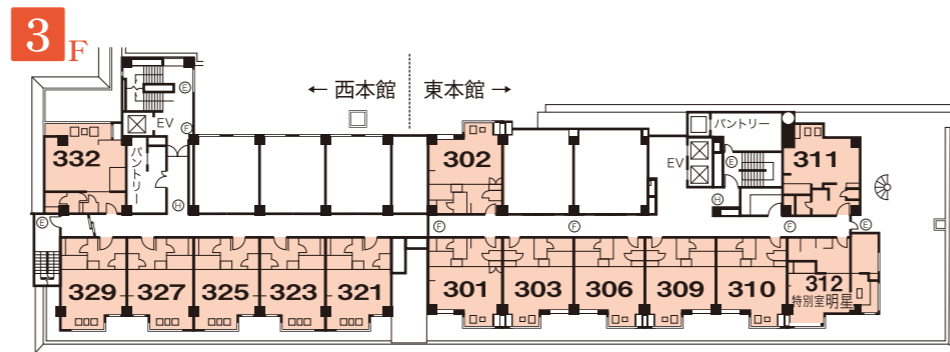

自然のままに
心のままに。

山梨県 下部温泉郷

下部ホテル

【 客室ご案内 】

様 ご一行お部屋割表

■ ご宿泊日	月	日	曜日
■ ご宿泊人数	名様/男性	名 女性	名 子供
■ 備考			

山梨県南巨摩郡身延町下部温泉駅前 〒409-2947

TEL(0556)36-0311(代) FAX(0556)36-1611

※全室禁煙室です。

お客様へのお願い

- ●赤枠で囲まれたお部屋が、お客様のお部屋です。
- ●ご到着時間、その他人員等の変更がございましたら、お早めにご連絡ください。
- ●火災予防には万全を期しておりますが、あらかじめ非常口及び避難順路を必ずご確認ください。
- ●お部屋割表の団体名には誤りはございませんでしょうか、お確かめください。
- ●関係者への緊急連絡先として当館の電話番号をお知らせになりましたか？ TEL.0556-36-0311
- ●お部屋割り提出後の減員につきましては、減員分のお部屋を弊館の宿泊約款に基づき取消料を頂戴いたすことになっておりますので、あらかじめご承知おさください。

西本館		東本館		EV	
8F	客室 821~828				
7F	客室 721~728				
6F	客室 621~628	601~610	客室		
5F	客室 521~529	501~510	客室		
4F	客室 421~429	401~410	客室		
3F	客室 321~332	301~312	客室		
2F	大宴会場「風林火山」・宴会場「菊」 お食事処「里のいろり」「山のかまど」	パンケツホール「富士」 「福寿・蓬莱・紫雲」 喫煙室	フロント	玄関	駐車場
1F	カラオケバー「クリスタル」・バーティールーム「バーティールーム」 癒しゆの里 里楽「松ぼっくりの湯」「ほたるの湯」 「竹とんぼの湯」・ボディケアルーム 水のラウンジ・火のラウンジ・喫煙室				

階	部屋番号	広さ	タイプ
3階	301	12	B・T
	302	12	B・T
	303	12	B・T
	306	12	B・T
	309	12	B・T
	310	12	B・T
	311	12	B・T
	312	10+6	特別室 明星
	321	10	B・T
	323	10	B・T
	325	10	B・T
	327	10	B・T
329	10	B・T	
332	12	B・T	
4階	401	12	B・T
	402	12	B・T
	403	12	B・T
	404	12	B・T
	405	12	B・T
	406	12	B・T
	407	12	B・T
	408	12	B・T
	409	12	B・T
	410	10+6	特別室 瀬音
	421	10	B・T
	423	10	B・T
424	10	B・T	
425	10	B・T	
426	10	B・T	
427	10	B・T	
428	12	B・T	
429	10	B・T	
5階	501	12	和風ツイン
	502	12	B・T
	503	12	和風ツイン
	504	12	B・T
	505	12	和風ツイン
	506	12	B・T
	507	12	和風ツイン
	508	12	和風ツイン
	509	10+6	デラックス TWIN B・T
	510	10+6	特別室 清風

階	部屋番号	広さ	タイプ	
5階	521	10	B・T	
	523	10	B・T	
	524	10	B・T	
	525	10	B・T	
	526	10	B・T	
	527	10	B・T	
	528	12	B・T	
	529	10	B・T	
	6階	601	12	B・T
602		12	B・T	
603		12	B・T	
604		12	B・T	
605		12	B・T	
606		12	B・T	
607		12	B・T	
608		12	B・T	
609		10+6	デラックス TWIN B・T	
610		10+6	特別室 銀水	
621		10	B・T	
623		10	B・T	
624	10	B・T		
625	10	B・T		
626	10	B・T		
627	10+6	特別室 羽衣		
628	10	B・T		
7階	721	10	B・T	
	722	10	B・T	
	723	10	B・T	
	724	10	B・T	
	725	10	B・T	
	726	10	B・T	
	727	10+6	特別室 松風	
	728	10	B・T	
	8階	821	10	プレミアム和風ツイン
		822	10	プレミアム和風ツイン
		823	10	プレミアム和風ツイン
		824	10	プレミアム和風ツイン
825		10	プレミアム和風ツイン	
826		10	プレミアム和風ツイン	
827	10+6	特別室 観月		
828	10	パノラマビュー ツイン