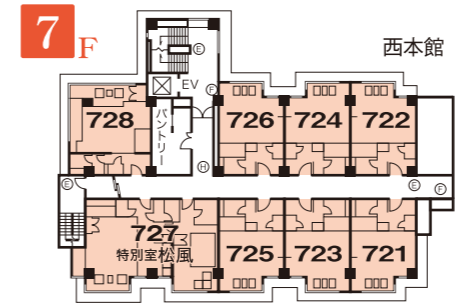

自然のままに
心のままに。

山梨県 下部温泉郷

下部ホテル

【 客室ご案内 】

様 ご一行お部屋割表

■ ご宿泊日	月	日	曜日
■ ご宿泊人数	名様/男性	名 女性	名 子供
■ 備考			

山梨県南巨摩郡身延町下部温泉駅前 〒409-2947

TEL(0556)36-0311(代) FAX(0556)36-1611

西本館		東本館		EV	
8F	客室 821~828				
7F	客室 721~728				
6F	客室 621~628	601~610	客室		
5F	客室 521~529	501~510	客室		
4F	客室 421~429	401~410	客室		
3F	客室 321~332	301~312	客室		
2F	大宴会場「風林火山」・宴会場「菊」 お食事処「里のいろり」「山のかまど」	パンケツホール「富士」 「福寿・蓬莱・紫雲」 喫煙室	フロント	玄関	駐車場
1F	カラオケバー「クリスタル」・バーティールーム「バーティールーム」 癒しゆの里 里楽「松ぼっくりの湯」「ほたるの湯」 「竹とんぼの湯」・ボディケアルーム 水のラウンジ・火のラウンジ・喫煙室				

階	部屋番号	広さ	タイプ
3階	301	12	B・T
	302	12	B・T
	303	12	B・T
	306	12	B・T
	309	12	B・T
	310	12	B・T
	311	12	B・T
	312	10+6	特別室 明星
	321	10	B・T
	323	10	B・T
	325	10	B・T
	327	10	B・T
329	10	B・T	
332	12	B・T	
4階	401	12	B・T
	402	12	B・T
	403	12	B・T
	404	12	B・T
	405	12	B・T
	406	12	B・T
	407	12	B・T
	408	12	B・T
	409	12	B・T
	410	10+6	特別室 瀬音
	421	10	B・T
	423	10	B・T
424	10	B・T	
425	10	B・T	
426	10	B・T	
427	10	B・T	
428	12	B・T	
429	10	B・T	
5階	501	12	和風ツイン
	502	12	B・T
	503	12	和風ツイン
	504	12	B・T
	505	12	和風ツイン
	506	12	B・T
	507	12	和風ツイン
	508	12	和風ツイン
	509	10+6	デラックス TWIN B・T
	510	10+6	特別室 清風