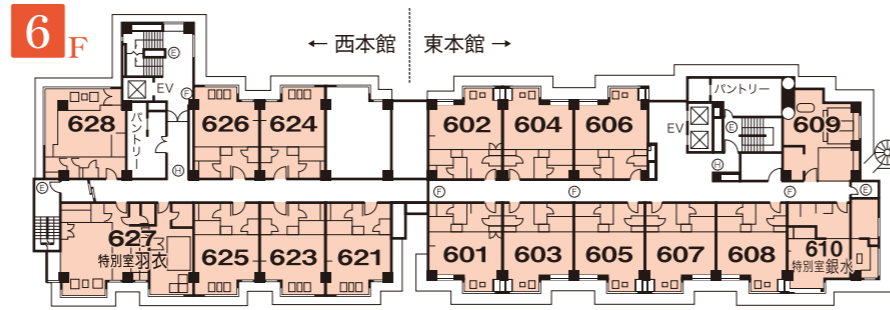

自然のままに
心のままに。

山梨県 下部温泉郷

下部ホテル

【 客室ご案内 】

様 ご一行お部屋割表

■ ご宿泊日	月	日	曜日
■ ご宿泊人数	名様/男性	名 女性	名 子供
■ 備考			

山梨県南巨摩郡身延町下部温泉駅前 〒409-2947

TEL(0556)36-0311(代) FAX(0556)36-1611

西本館		東本館		EV	
8F	客室 821~828				
7F	客室 721~728				
6F	客室 621~628	601~610	客室		
5F	客室 521~529	501~510	客室		
4F	客室 421~429	401~410	客室		
3F	客室 321~332	301~312	客室		
2F	大宴会場「風林火山」・宴会場「菊」 お食事処「里のいろり」「山のかまど」	パンケツホール「富士」 「福寿・蓬莱・紫雲」 喫煙室	フロント	玄関	駐車場
1F	カラオケバー「クリスタル」・バーティールーム「バーティールーム」 癒しゆの里 里楽「松ぼっくりの湯」「ほたるの湯」 「竹とんぼの湯」・ボディケアルーム 水のラウンジ・火のラウンジ・喫煙室				

階	部屋番号	広さ	タイプ
3階	301	12	B・T
	302	12	B・T
	303	12	B・T
	306	12	B・T
	309	12	B・T
	310	12	B・T
	311	12	B・T
	312	10+6	特別室 明星
	321	10	B・T
	323	10	B・T
	325	10	B・T
	327	10	B・T
329	10	B・T	
332	12	B・T	
4階	401	12	B・T
	402	12	B・T
	403	12	B・T
	404	12	B・T
	405	12	B・T
	406	12	B・T
	407	12	B・T
	408	12	B・T
	409	12	B・T
	410	10+6	特別室 瀬音
	421	10	B・T
	423	10	B・T
424	10	B・T	
425	10	B・T	
426	10	B・T	
427	10	B・T	
428	12	B・T	
429	10	B・T	
5階	501	12	和風ツイン
	502	12	B・T
	503	12	和風ツイン
	504	12	B・T
	505	12	和風ツイン
	506	12	B・T
	507	12	和風ツイン
	508	12	和風ツイン
	509	10+6	デラックス TWIN B・T
	510	10+6	特別室 清風

階	部屋番号	広さ	タイプ	
5階	521	10	B・T	
	523	10	B・T	
	524	10	B・T	
	525	10	B・T	
	526	10	B・T	
	527	10	B・T	
	528	12	B・T	
	529	10	B・T	
	6階	601	12	B・T
602		12	B・T	
603		12	B・T	
604		12	B・T	
605		12	B・T	
606		12	B・T	
607		12	B・T	
608		12	B・T	
609		10+6	デラックス TWIN B・T	
610		10+6	特別室 銀水	
621		10	B・T	
623		10	B・T	
624	10	B・T		
625	10	B・T		
626	10	B・T		
627	10+6	特別室 羽衣		
628	10	B・T		
7階	721	10	B・T	
	722	10	B・T	
	723	10	B・T	
	724	10	B・T	
	725	10	B・T	
	726	10	B・T	
	727	10+6	特別室 松風	
	728	10	B・T	
	8階	821	10	プレミアム和風ツイン
		822	10	プレミアム和風ツイン
		823	10	プレミアム和風ツイン
		824	10	プレミアム和風ツイン
825		10	プレミアム和風ツイン	
826		10	プレミアム和風ツイン	
827	10+6	特別室 観月		
828	10	パノラマビュー ツイン		