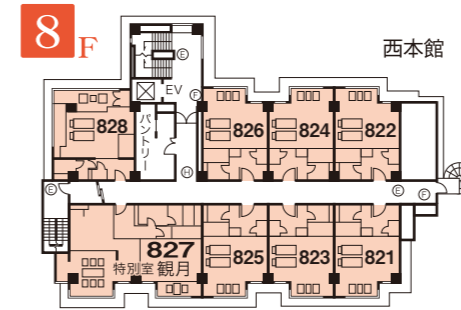

自然のままに
心のままに。

山梨県 下部温泉郷

下部ホテル

【 客室ご案内 】

様 ご一行お部屋割表

■ ご宿泊日	月	日	曜日
■ ご宿泊人数	名様/男性	名 女性	名 子供
■ 備考			

山梨県南巨摩郡身延町下部温泉駅前 〒409-2947

TEL(0556)36-0311(代) FAX(0556)36-1611

西本館		東本館		EV	
8F	客室 821~828				
7F	客室 721~728				
6F	客室 621~628	601~610	客室		
5F	客室 521~529	501~510	客室		
4F	客室 421~429	401~410	客室		
3F	客室 321~332	301~312	客室		
2F	大宴会場「風林火山」・宴会場「菊」 お食事処「里のいろり」「山のかまど」	パンケツホール「富士」 「福寿・蓬莱・紫雲」 喫煙室	フロント	玄関	駐車場
1F	カラオケバー「クリスタル」・バーティールーム「バーティールーム」 癒しゆの里 里楽「松ぼっくりの湯」「ほたるの湯」 「竹とんぼの湯」・ボディケアルーム 水のラウンジ・火のラウンジ・喫煙室				

階	部屋番号	広さ	タイプ
3階	301	12	B・T
	302	12	B・T
	303	12	B・T
	306	12	B・T
	309	12	B・T
	310	12	B・T
	311	12	B・T
	312	10+6	特別室 明星
	321	10	B・T
	323	10	B・T
	325	10	B・T
	327	10	B・T
329	10	B・T	
332	12	B・T	
4階	401	12	B・T
	402	12	B・T
	403	12	B・T
	404	12	B・T
	405	12	B・T
	406	12	B・T
	407	12	B・T
	408	12	B・T
	409	12	B・T
	410	10+6	特別室 瀬音
	421	10	B・T
	423	10	B・T
424	10	B・T	
425	10	B・T	
426	10	B・T	
427	10	B・T	
428	12	B・T	
429	10	B・T	
5階	501	12	和風ツイン
	502	12	B・T
	503	12	和風ツイン
	504	12	B・T
	505	12	和風ツイン
	506	12	B・T
	507	12	和風ツイン
	508	12	和風ツイン
	509	10+6	デラックス TWIN B・T
	510	10+6	特別室 清風